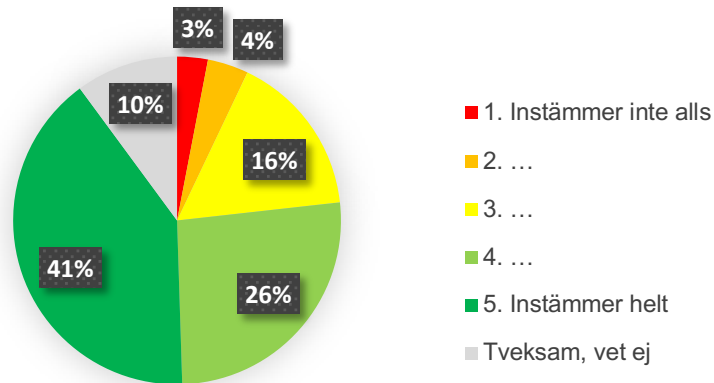

WWFs Sifo-undersökning om skogar med höga naturvärden (maj 2018)

I vilken utsträckning instämmer du i följande påståenden? Sätt att bedriva skogsbruk som riskerar att skada svensk skog och vatten bör förbjudas.

Hur viktigt är det för dig att Sverige skyddar skogar med höga naturvärden från att huggas ned?

I vilken utsträckning instämmer du i följande påståenden? Regeringen måste tillsätta mer ekonomiska resurser än idag för att öka skyddet av gammal naturskog.