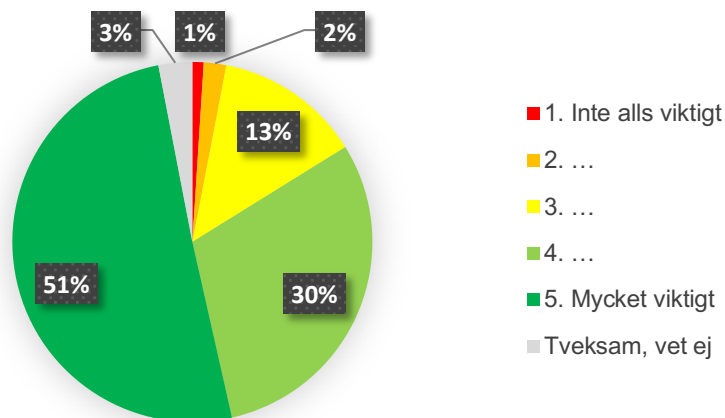

WWFs Sifo-undersökning om skogar med höga naturvärden (maj 2018)

I vilken utsträckning instämmer du i följande påståenden? Sätt att bedriva skogsbruk som riskerar att skada svensk skog och vatten bör förbjudas.

Hur viktigt är det för dig att Sverige skyddar skogar med höga naturvärden från att huggas ned?

I vilken utsträckning instämmer du i följande påståenden? Regeringen måste tillsätta mer ekonomiska resurser än idag för att öka skyddet av gammal naturskog.